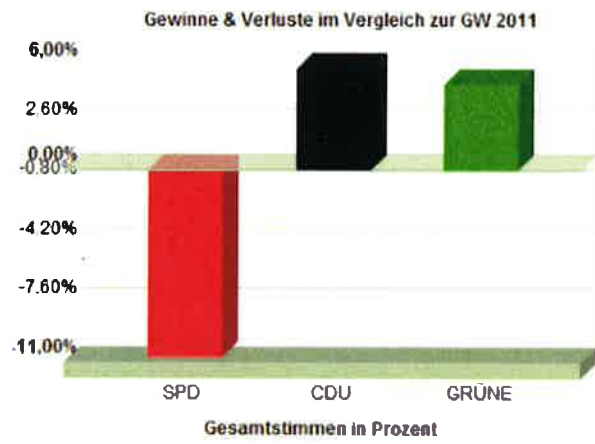

Gemeindewahl 2016 11.09.2016
Gesamtergebnis Gemeindewahl 2016 11.09.2016

Wahlberechtigte: 6.371
Gültige Stimmzettel: 3.547

Wahlbeteiligung: 3.630 (56,97%)
Ungültige Stimmzettel: 83