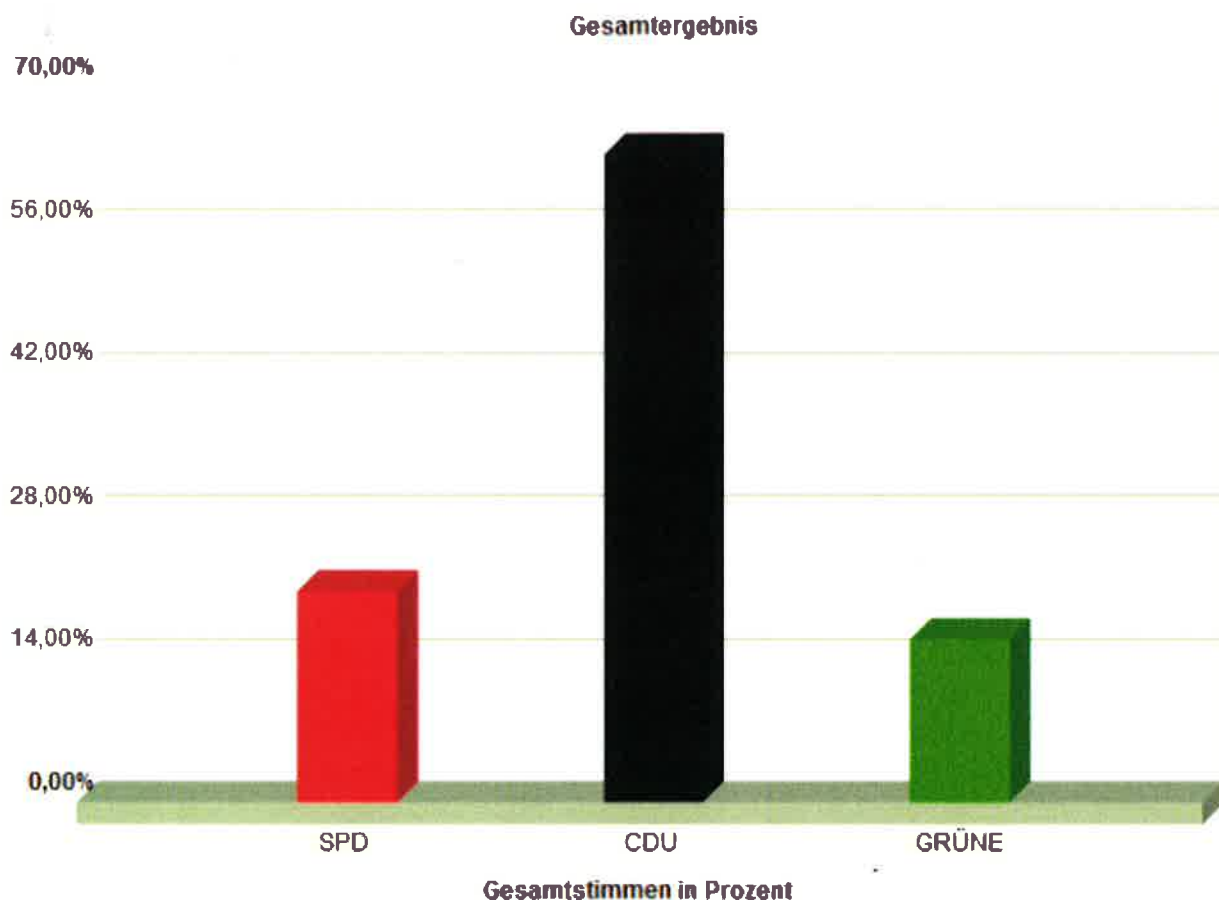

## Gemeindewahl 2016 11.09.2016

Wahlberechtigte: **6.371**  
 Gültige Stimmzettel: **3.547**

Wahlbeteiligung: **3.630 (56,97%)**  
 Ungültige Stimmzettel: **83**

## Gesamtergebnis Gemeindewahl 2016 11.09.2016

Gemeindewahl 2016 11.09.2016			Gemeindewahl 2011		Veränderungen	
	Stimmen	%	Stimmen	%	Stimmen	%
Wahlberechtigte	6.371	100,00	6.113	100,00	+258	
Wahlbeteiligung	3.630	56,97	3.247	53,11	+383	+3,86
<b>Sitze</b>						
SPD	4		6		-2	
CDU	13		12		+1	
GRÜNE	3		0		+3	
<b>Gesamt</b>						
SPD	2.167	20,64	2.950	31,32	-783	-10,68
CDU	6.657	63,40	5.427	57,62	+1.230	+5,78
GRÜNE	1.675	15,95	1.041	11,05	+634	+4,90

# Gemeindewahl 2016 11.09.2016