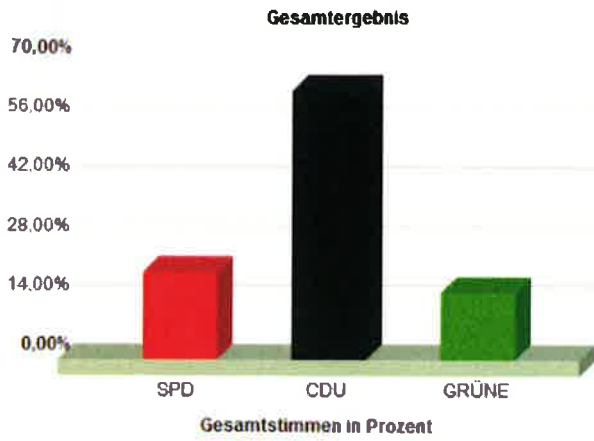

Gemeindewahl 2016 11.09.2016
Gesamtergebnis Gemeindewahl 2016 11.09.2016

Wahlberechtigte: 6.371
Gültige Stimmzettel: 3.547

Wahlbeteiligung: 3.630 (56,97%)
Ungültige Stimmzettel: 83